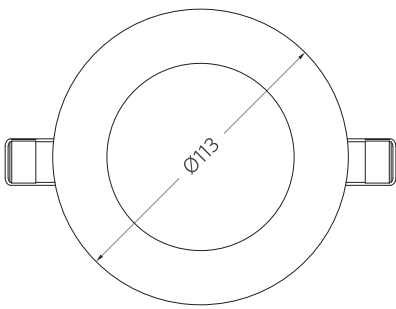

Dimensional Drawing

6W